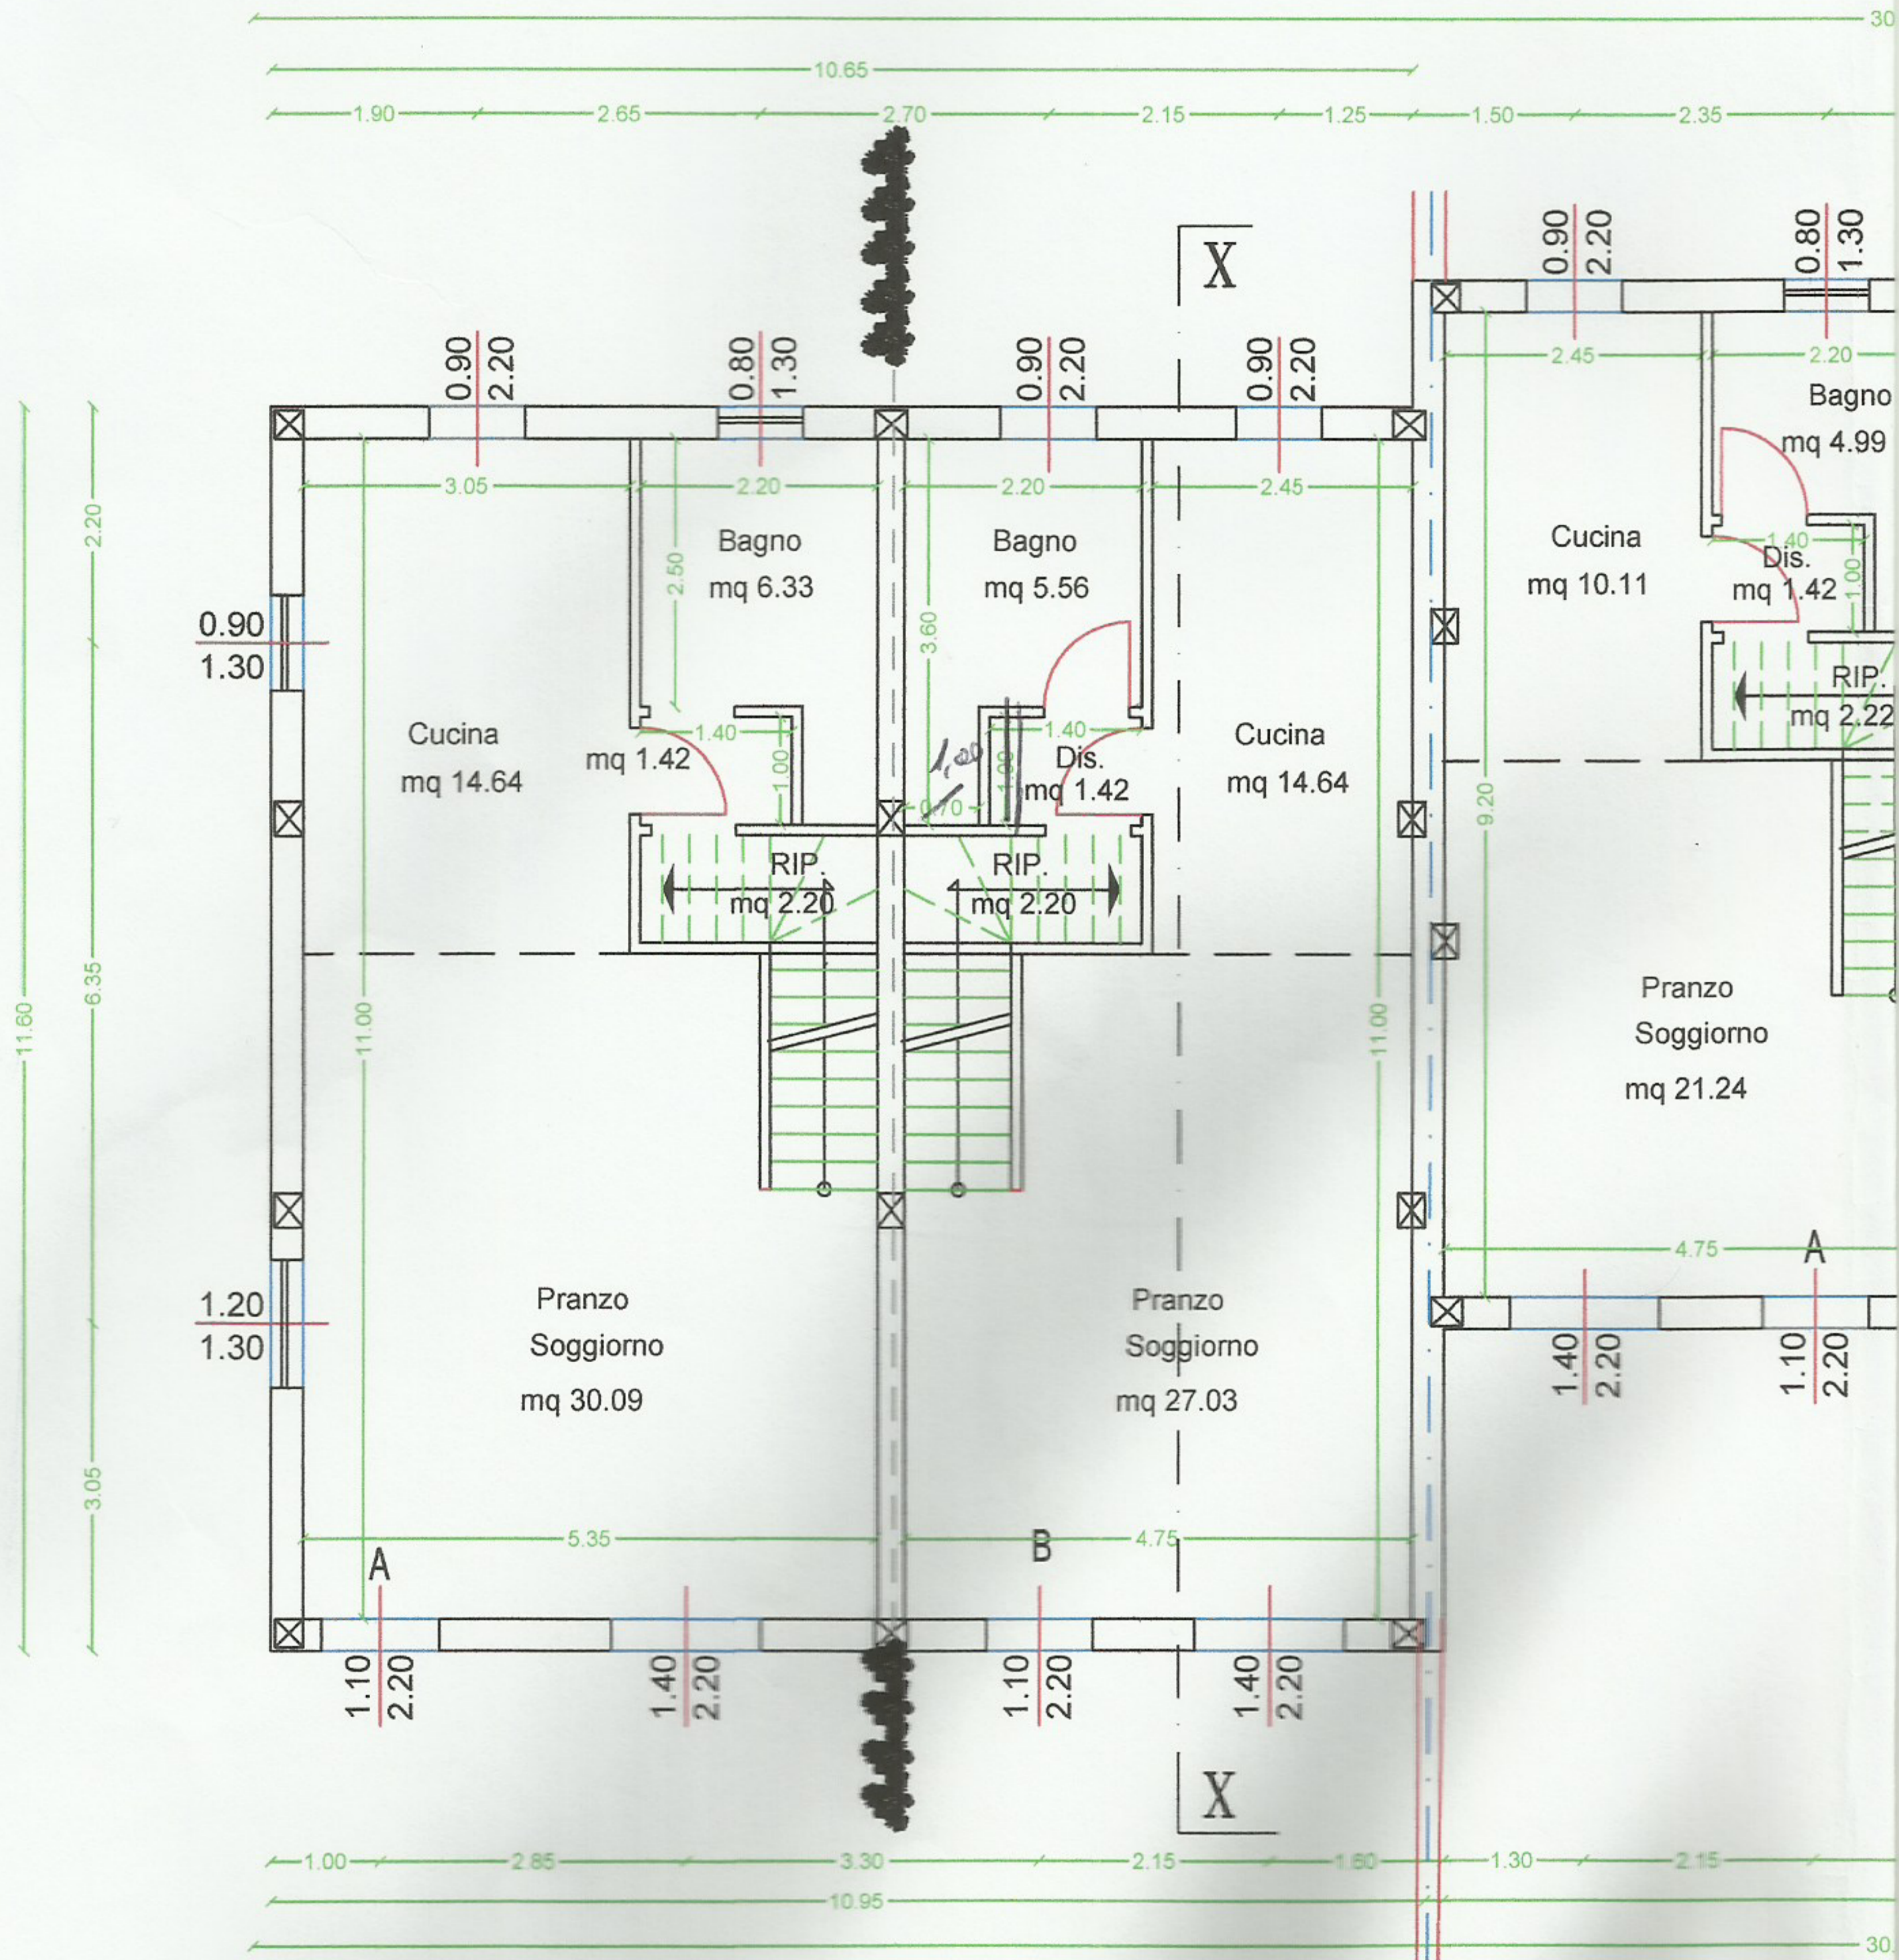

Pianta piano terra in variante

Lotto 16

A) S.U.
mq 54.71

B) S.U.
mq 48.65

A) S.U.
mq 3