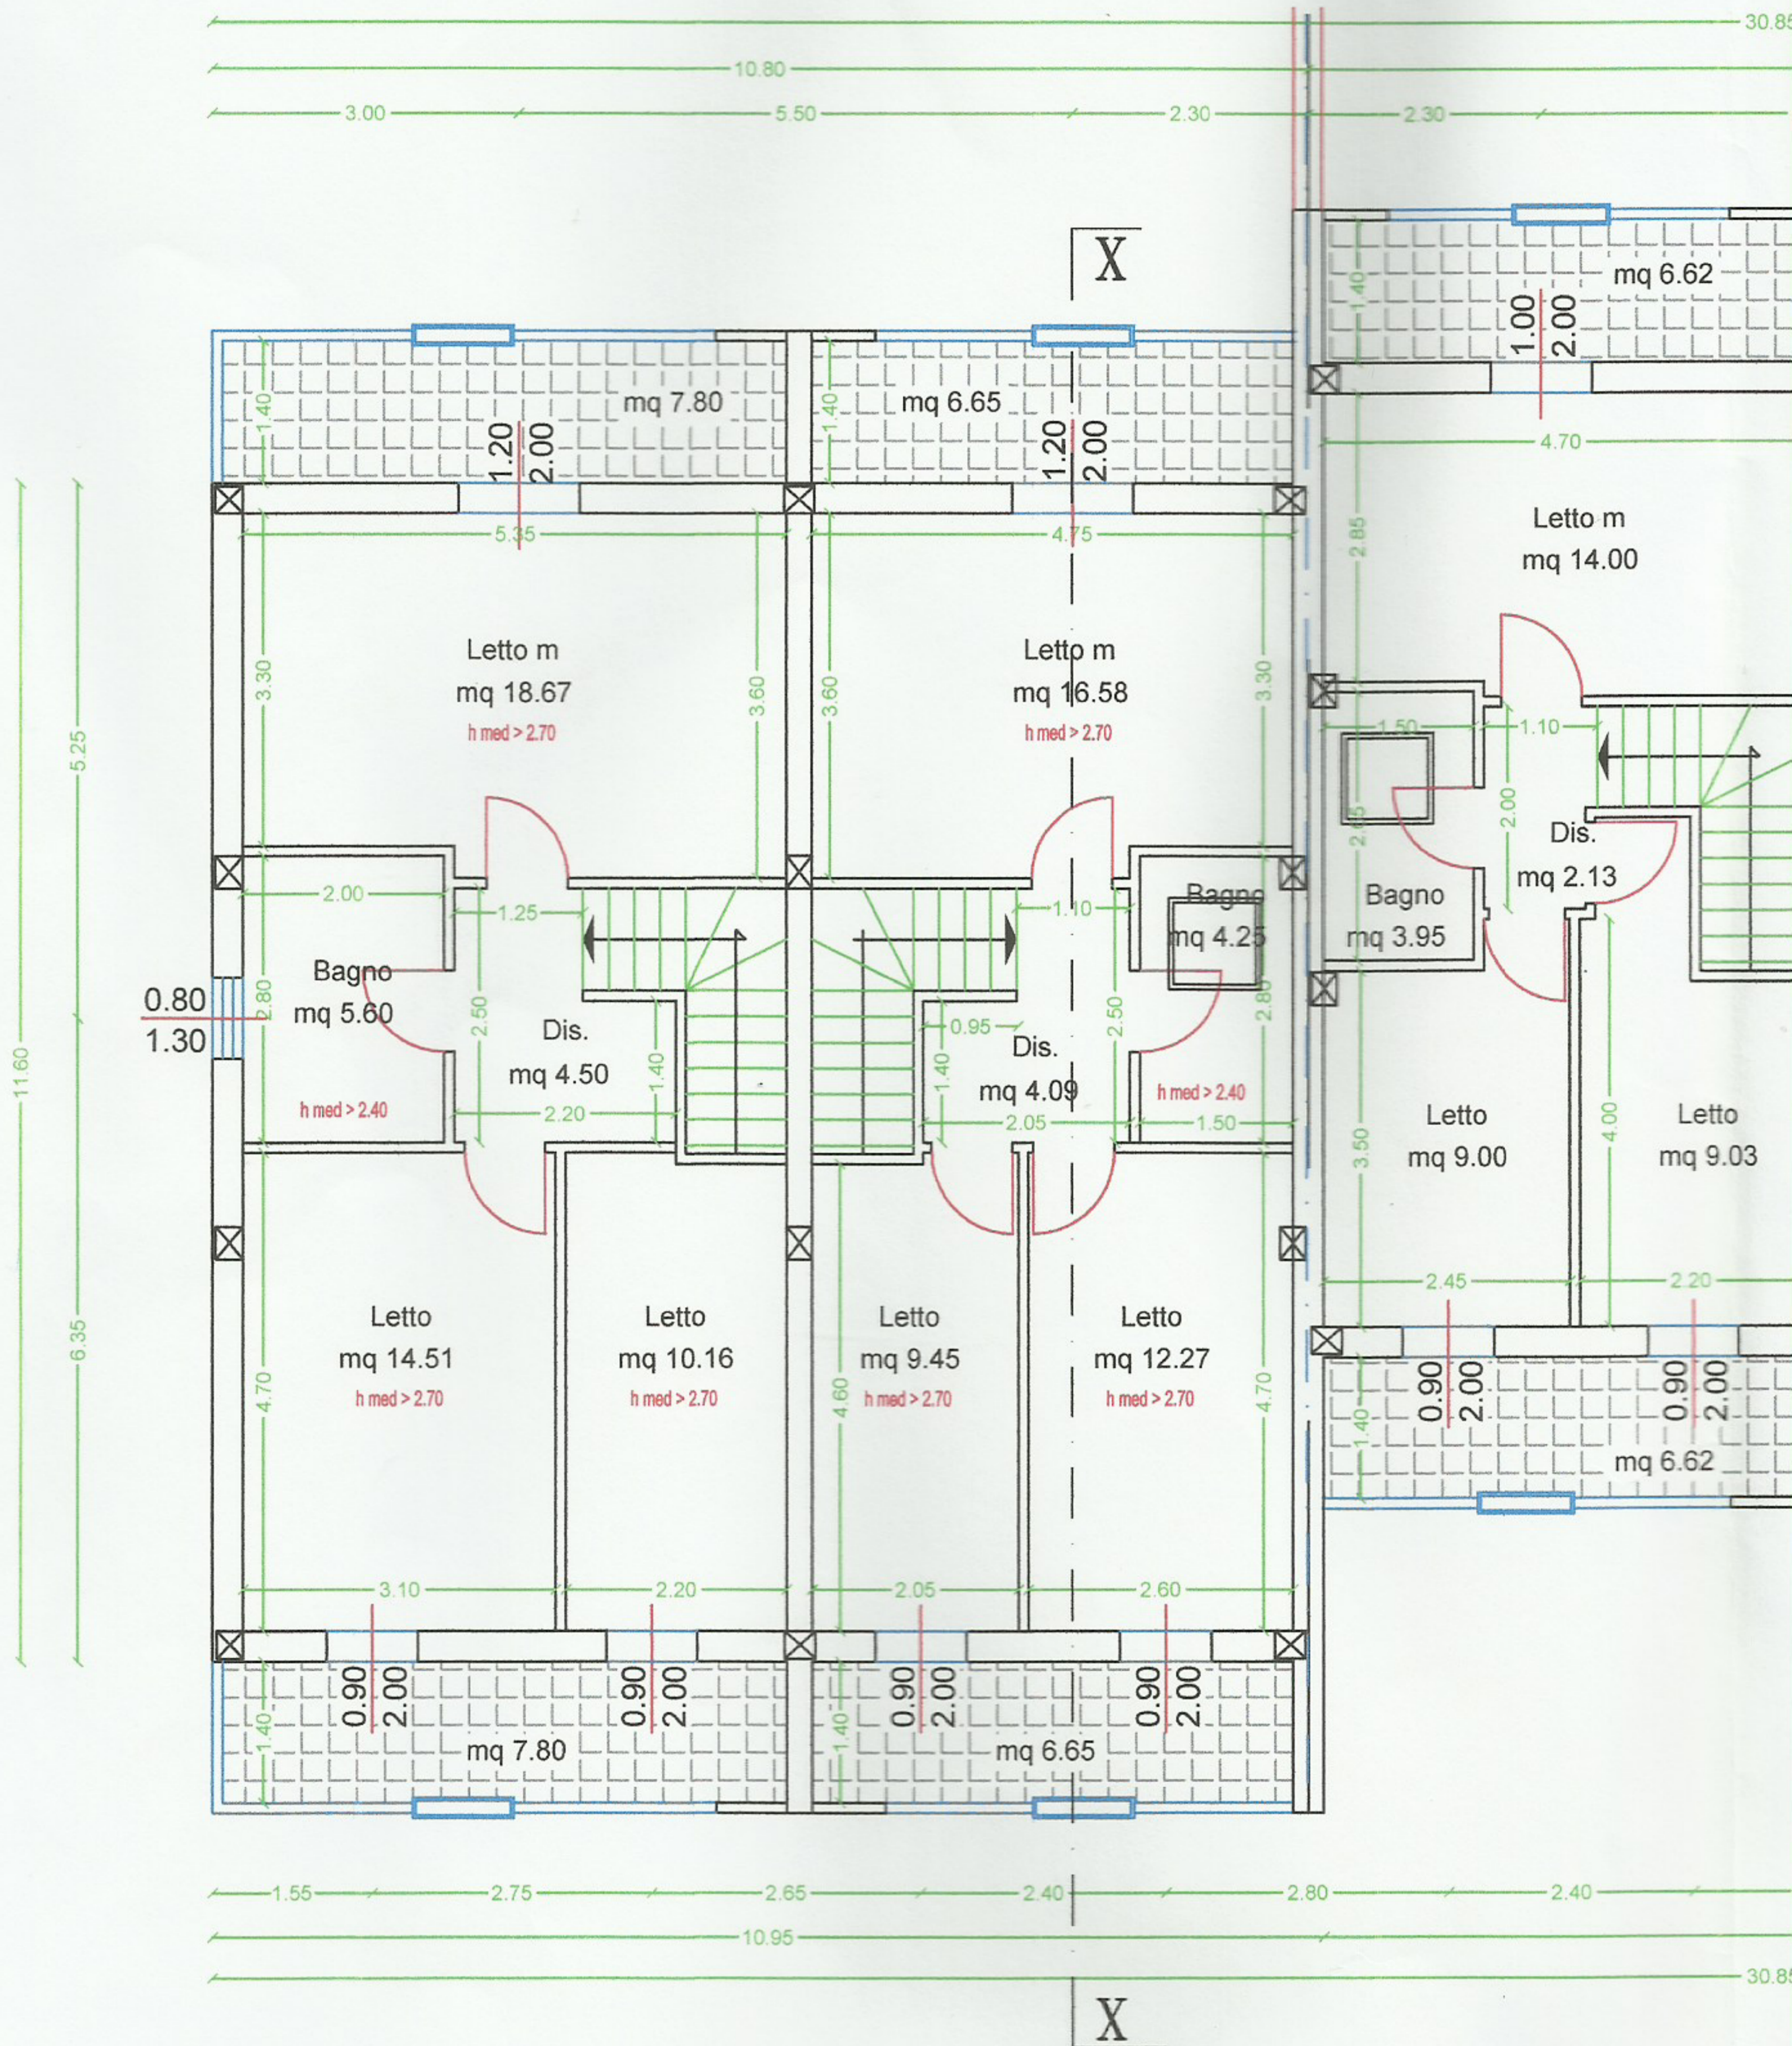

Pianta piano primo in varia

Lotto 16

A) S.U.
mq 53.44
S.n.r.
mq 15.60

B) S.U.
mq 46.64
S.n.r.
mq 13.30

A) S.U.
mq 38.11
S.n.r.
mq 13.24